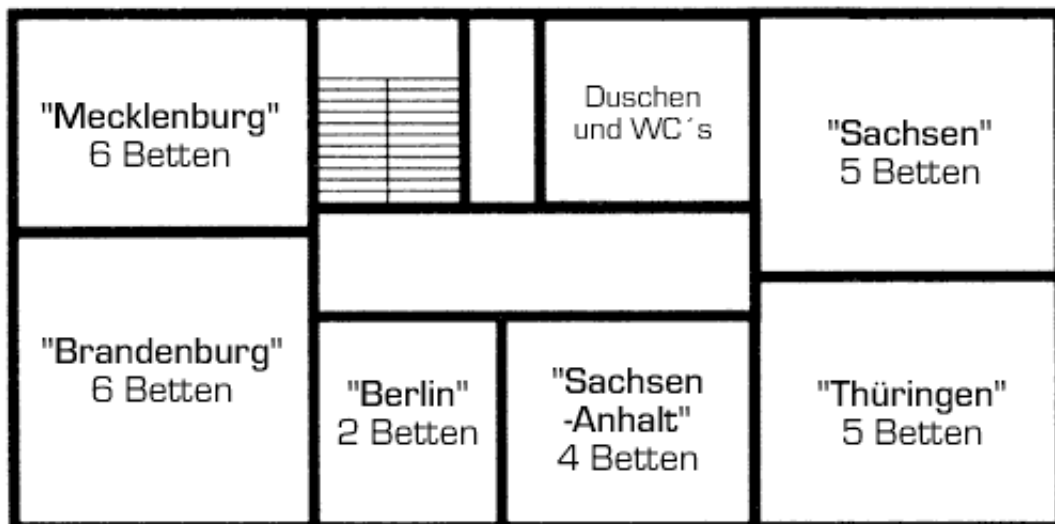

# Freizeitheim Altenburg im Schwarzwald:

Haus **Nussbaum** - Grundrisspläne vom Erdgeschoss, 1.Stock, 2. Stock und Nebengebäude. Anzahl der Betten: 47 (Mindestbelegung am Wochenende 30 Personen)

Grundriss: Haus Nussbaum (Erdgeschoss)

Grundriss: Haus Nussbaum (1. Stock)

Grundriss: Haus Nussbaum (2. Stock)

## Freizeitheim Altenburg im Schwarzwald:

Haus **Nussbaum** - Nebengebäude.

Der Saal dort mißt 11m x 8m. Ausgestattet ist er mit 8 Tischen und 50 Stühlen.

Eingangstreppe 

Grundriss: Haus Nussbaum - Nebengebäude