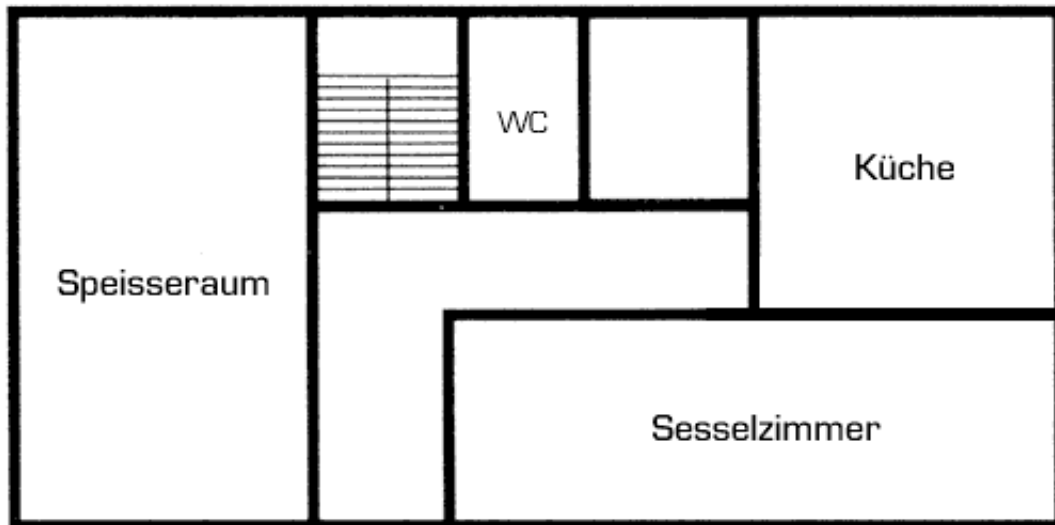

# Freizeitheim Altenburg im Schwarzwald:

Haus **Nussbaum** - Grundrisspläne vom Erdgeschoss, 1.Stock, 2. Stock und Nebengebäude. Anzahl der Betten: 47 (Mindestbelegung am Wochenende 30 Personen)

Grundriss: Haus Nussbaum (Erdgeschoss)

Grundriss: Haus Nussbaum (1. Stock)

Grundriss: Haus Nussbaum (2. Stock)

## Freizeitheim Altenburg im Schwarzwald:

Haus **Nussbaum** - Nebengebäude.

Der Saal dort mißt 11m x 8m. Ausgestattet ist er mit 8 Tischen und 50 Stühlen.

Eingangstreppe 

Grundriss: Haus Nussbaum - Nebengebäude