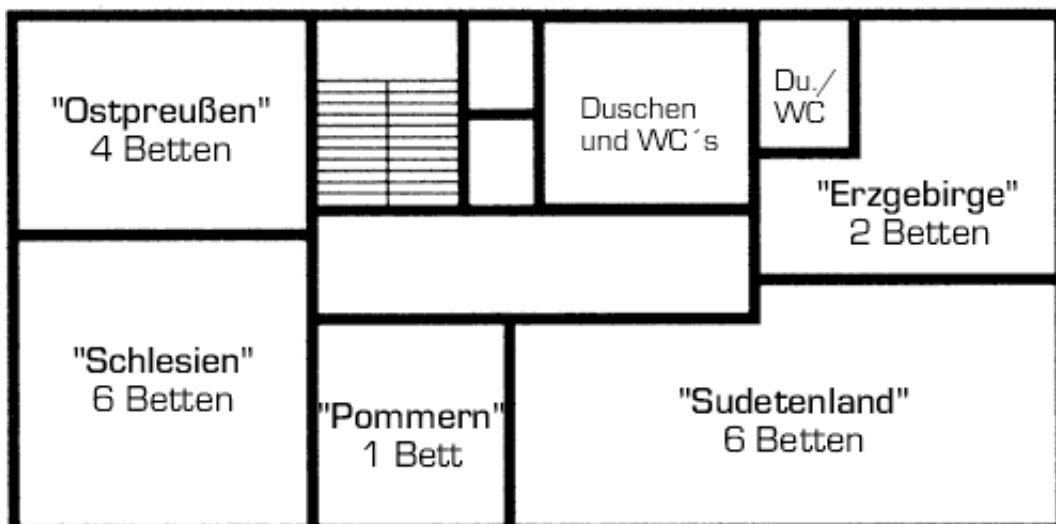

# Freizeitheim Altenburg im Schwarzwald:

Haus **Nussbaum** - Grundrisspläne vom Erdgeschoss, 1.Stock, 2. Stock und Nebengebäude. Anzahl der Betten: 47 (Mindestbelegung am Wochenende 30 Personen)

Grundriss: Haus Nussbaum (Erdgeschoss)

Grundriss: Haus Nussbaum (1. Stock)

Grundriss: Haus Nussbaum (2. Stock)

## Freizeitheim Altenburg im Schwarzwald:

Haus **Nussbaum** - Nebengebäude.

Der Saal dort mißt 11m x 8m. Ausgestattet ist er mit 8 Tischen und 50 Stühlen.

Eingangstreppe 

Grundriss: Haus Nussbaum - Nebengebäude